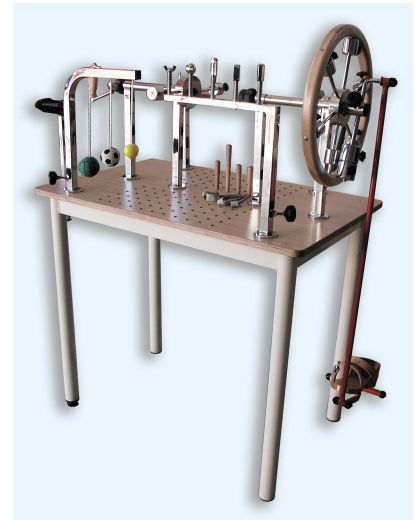

MESA DE MANOS (sin / con pedal)

Mesa de manos y de ejercicios para tratamiento de lesiones : de miembros superiores.

Construida en tubo de acero con acabado en pintura epoxi-poliéster de gran calidad.

Refª: PR 6310MM (sin pedal) - PR6330MP (con pedal)

Tablero canadiense de madera de okumen y contrachapado con lámina en haya, con los dispositivos:

Tensores de tendones - Pronosupinador - Flexo-extensor - Tornillos con muelles de esfuerzo - Pelotas con diferentes medidas y densidad - Rueda con lastres y maneta para recuperación de muñecas - Todos los Me ejercicios con regulación de esfuerzo.

Medidas: 120 L -60 An -132 Al -Mesa: 95 L -60 An -80 Al

ESCALERA CON RAMPA

Escalera de 4 peldaños construida en estructura de tubo de acero con acabado en pintura al horno epoxi-poliéster de gran calidad.

Peldaños con cómodas pisas de post-formado en haya de fácil limpieza, barandillas de tubo redondo. Rampa con goma antideslizante y pasamanos laterales.

Posibilidad de colocar la rampa en posición alineada con la escalera o formando una "L" a derechas o izquierdas.