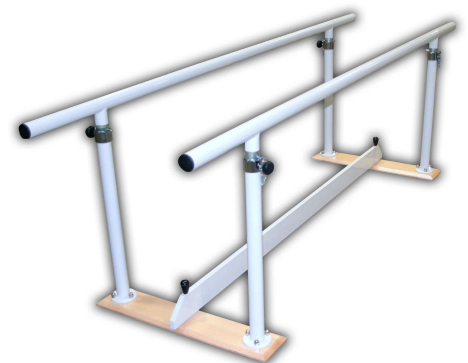

JUEGO DE PARALELAS

Juego de paralelas para ejercicios de marcha. Construida en tubo de acero con acabado en pintura al horno epoxi-poliéster de gran calidad.

Regulables en altura mediante pasadores y manetas. Embellecedores cromados y base de madera de haya natural barnizada.

Rfª PR 6030 Longitud 2,5 m.

Rfª PR 6020 Longitud 3,- m.

Rfª PR 6010 Longitud 1,- m.

(Otras medidas -consultar-)