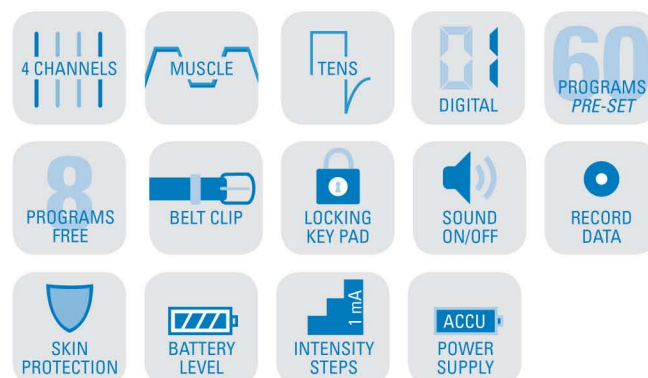

FEATURES - PRESTACIONES

TECHNICAL DATA - DATOS TECNICOS

Item no.	104061
Output current	100 mA (with 1 kΩ real)
Frequency	1 - 120 Hz
Pulse width	50 - 350 μs
Power supply	mains supply transformer 12V / 1.25A or 9.6 V NiMH rechargeable battery